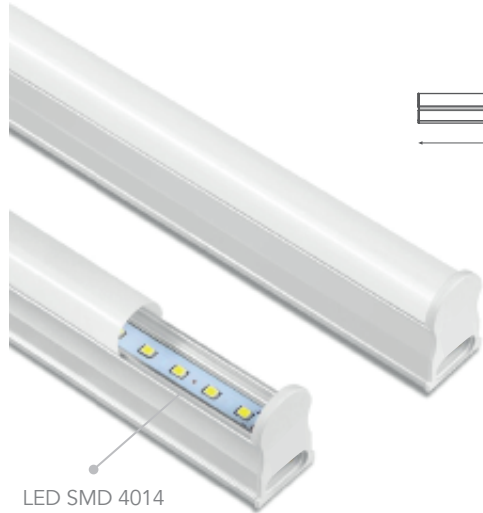

# Serie INTELE-TUB

Modelo: 22-8402-\*

### GENERAL:

DESCRIPCIÓN: TUBO INTERCONECTABLE

TIPO DE LED: SMD 4014

CANTIDAD DE LEDs: 60

WATTS: 9W

FLUJO LUMINOSO: 1100lm

TEMPERATURA DE COLOR:

WW 3000K (Luz Cálida)