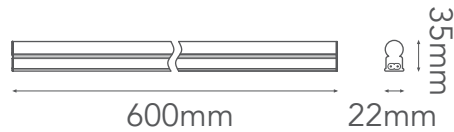

Serie INTELE-TUB

Modelo: 22-8402-*