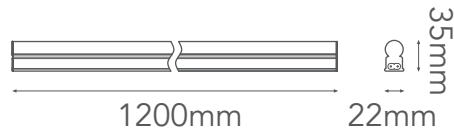

Serie INTELE-TUB

Modelo: 22-8401-*