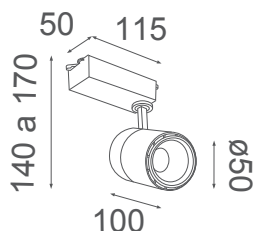

Serie HÉRCULES

Modelo: 11-5009-*

u: mm

-01 Blanco

-07 Negro

CARACTERÍSTICAS DEL PRODUCTO:

GENERAL:

DESCRIPCIÓN: LUMINARIA A RIEL

TIPO DE LED: COB *bridgelux*.

WATTS: 10W

FLUJO LUMINOSO: 950lm

TEMPERATURA DE COLOR: WW 3000K (Luz Cálida) / NW 4500K (Luz Neutra)

CRI: >80

VIDA ÚTIL: 50,000 h

MATERIAL: ALUMINIO

***DRIVER INCLUIDO**

ICONOGRAFÍA:

10W

950
lm

COB
bridgelux.

100-
240V

IP20

ALUM