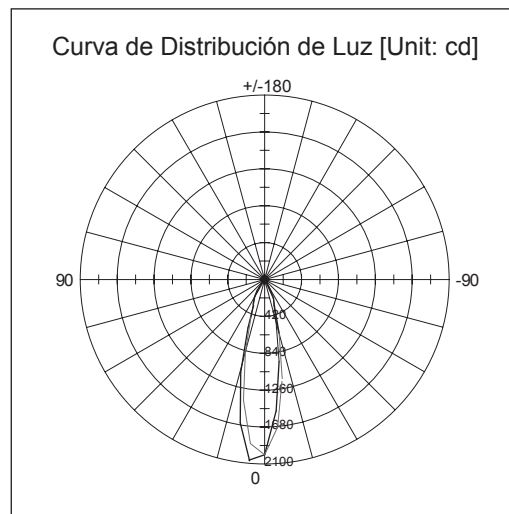

INFORMACIÓN FOTOMÉTRICA: