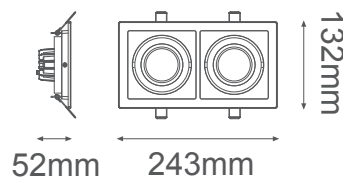

Serie APOLO

Modelo: 6-12554-*

-01 Blanco -07 Negro

CARACTERÍSTICAS DEL PRODUCTO:

GENERAL:

DESCRIPCIÓN: DOWNLIGHT EMPOTRABLE

TIPO DE LED: COB

CANTIDAD DE LED: 2

WATTS: 2 x 9W

FLUJO LUMINOSO: 1200lm

TEMPERATURA DE COLOR:

-WW 3000K (Luz Cálida)

-NW 4000K (Luz Neutra)

CRI >80

VIDA ÚTIL: 30,000 h

MATERIAL: ALUMINIO + PMMA