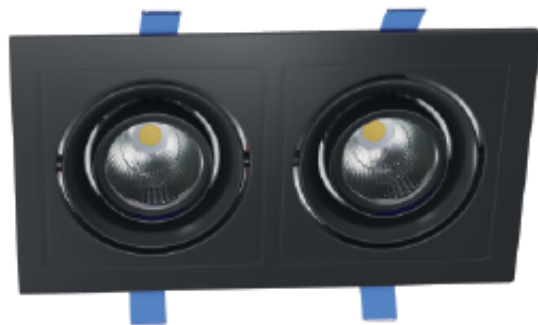

Serie APOLO

Modelo: 6-12554-*

-01 Blanco -07 Negro

CARACTERÍSTICAS DEL PRODUCTO:

GENERAL:

DESCRIPCIÓN: DOWNLIGHT EMPOTRABLE

TIPO DE LED: COB

CANTIDAD DE LED: 2

WATTS: 2 x 9W

FLUJO LUMINOSO: 1200lm

TEMPERATURA DE COLOR:

-WW 3000K (Luz Cálida)

-NW 4000K (Luz Neutra)

CRI >80

VIDA ÚTIL: 30,000 h

MATERIAL: ALUMINIO + PMMA