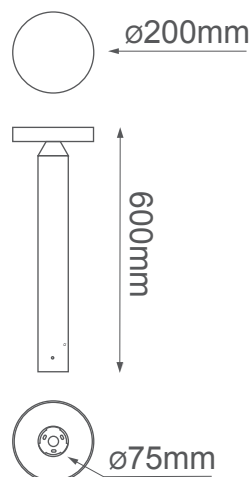

# Serie EVA

Modelo: 55-4021-04/RGBW

-04 Grafito