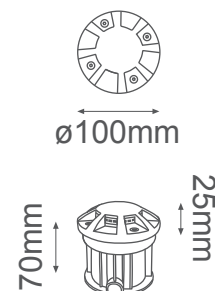

Serie BUNKER

Modelo: 07-30016-WW

-03 Gris

CARACTERÍSTICAS DEL PRODUCTO:

GENERAL:

DESCRIPCIÓN: LUMINARIA DE PISO, ADECUADO PARA ÁREAS RESTRINGIDAS ACCESIBLES COMO PASOS PEATONALES, CICLOVÍAS, ETC.

TIPO DE LED: SMD LED

CANTIDAD DE LED: 48

WATTS: 3W

FLUJO LUMINOSO: 330lm

TEMPERATURA DE COLOR: WW 3000K (Luz Cálida)

VIDA ÚTIL: 40,000 h

MATERIAL: ALUMINIO

ICONOGRAFÍA: