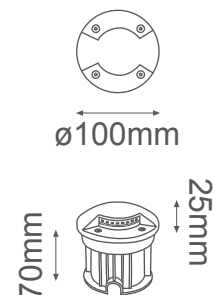

Serie BUNKER

Modelo: 07-30012-WW