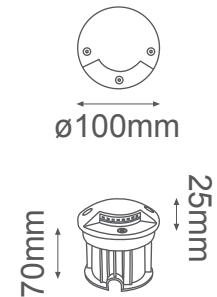

Serie BUNKER

Modelo: 07-30011-WW

-03 Gris

CARACTERÍSTICAS DEL PRODUCTO:

GENERAL:

DESCRIPCIÓN: LUMINARIA DE PISO, ADECUADO PARA ÁREAS RESTRINGIDAS ACCESIBLES COMO PASOS PEATONALES, CICLOVÍAS, ETC.

TIPO DE LED: SMD LED

CANTIDAD DE LED: 48

WATTS: 3W

FLUJO LUMINOSO: 270lm

TEMPERATURA DE COLOR: WW 3000K (Luz Cálida)

VIDA ÚTIL: 50,000 HRS

MATERIAL: ALUMINIO

ICONOGRAFÍA: