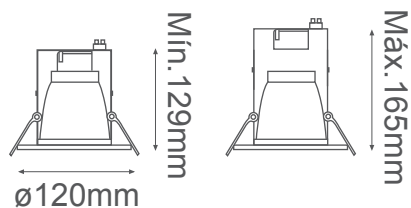

Serie BASIC

Modelo: 06-2283-*

-01 Blanco -02 Satinado

CARACTERÍSTICAS DEL PRODUCTO:

GENERAL:

DESCRIPCIÓN: DOWNLIGHT REDONDO

APLICACIÓN: PARA TECHO

BASE: E26

VOLTAJE: 127V

MATERIAL: ALUMINIO + CRISTAL

***FOCO SE VENDE POR SEPARADO**

ICONOGRAFÍA: