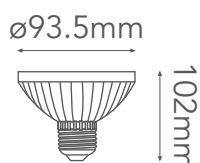

Serie FOCOS LED

Modelo: 80-3002-*

CARACTERÍSTICAS DEL PRODUCTO:

GENERAL:

DESCRIPCIÓN: FOCO DE LED

BASE: E26

FOCO: PAR30

WATTS: 10W

LED: SMD **EPISTAR**

CANTIDAD DE LED: 9

TEMPERATURA DE COLOR: WW 3000K (Luz Cálida) / NW 4000K (Luz Neutra)

FLUJO LUMINOSO: 800lm

VOLTAJE: 85-265V

CRI: >80

VIDA ÚTIL: 30,000 h

MATERIAL: ALUMINIO + PC