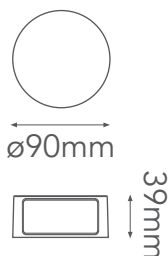

Serie KELPIE

Modelo: 05-7001-WW