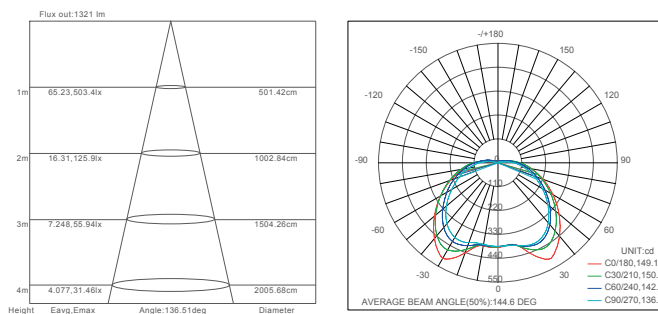

### GENERAL:

DESCRIPCIÓN: BALIZA

TIPO DE LED: SMD 2835

WATTS: 22W

FLUJO LUMINOSO: 1850lm

TEMPERATURA DE COLOR:

WW 3000K (Luz Cálida)

VIDA ÚTIL: 50,000 h

### INFORMACIÓN FOTOMÉTRICA: