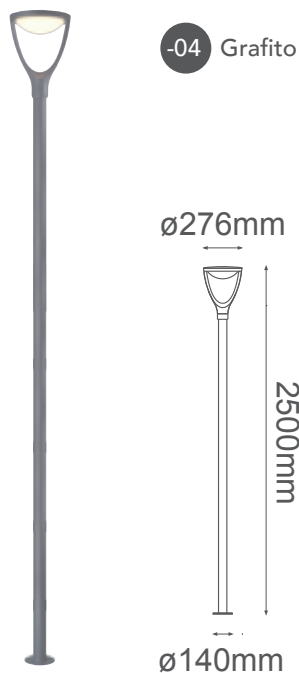

# Serie ÍCARO

Modelo: 55-2775-04

### GENERAL:

DESCRIPCIÓN: BALIZA

TIPO DE LED: SMD 2835

WATTS: 22W

FLUJO LUMINOSO: 1850lm

TEMPERATURA DE COLOR:

WW 3000K (Luz Cálida)

VIDA ÚTIL: 50,000 h

MATERIAL: ALUMINIO + PC

IP65

### INFORMACIÓN FOTOMÉTRICA: