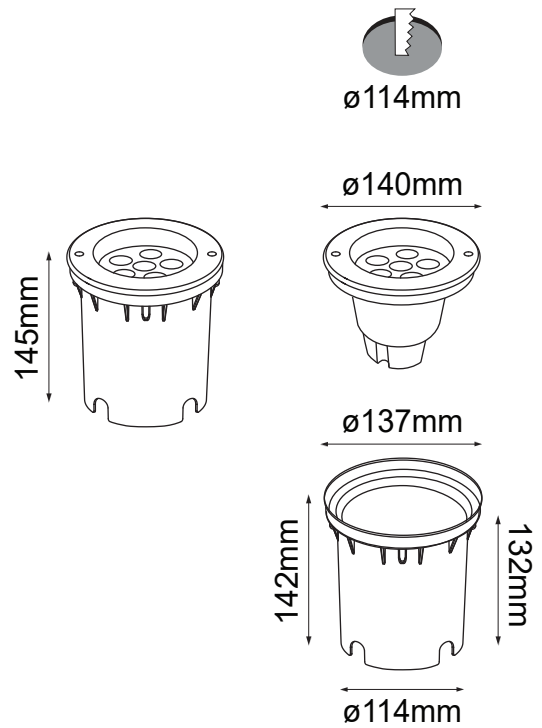

# Serie ATLANTIC

Modelo: 07-6301-RGB

Adjustable 0-15°

## Características del producto

Modelo	LED Watt	CCT	Voltaje	Flujo Luminoso	CRI	Apertura	IP	IK	Material
07-6301-RGB	12W	RGB	12V		>80	45°	67	10	Tapa de SS316

NOTA: Requiere Controlador y Fuente de Poder