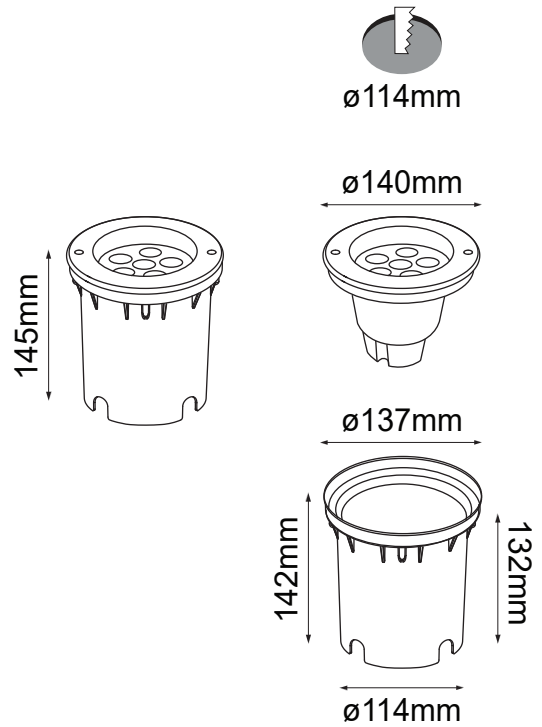

Serie ATLANTIC

Modelo: 07-6301-*

Adjustable 0-15°

Características del producto

Modelo	LED Watt	CCT	Voltaje	Flujo Luminoso	CRI	Apertura	IP	IK	Material
07-6301-10-*	12W	3000K	100-240V	1083 lm	>80	20°	67	10	Tapa de SS316
	12W	4000K	100-240V	1140 lm	>80	20°	67	10	Tapa de SS316
07-6301-*	12W	3000K	100-240V	1083 lm	>80	45°	67	10	Tapa de SS316
	12W	4000K	100-240V	1140 lm	>80	45°	67	10	Tapa de SS316