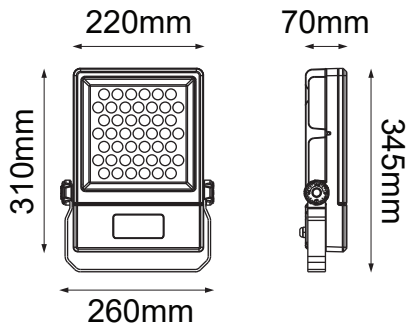

Serie COSMOS

Modelo: 5-21201-NW

CARACTERÍSTICAS DEL PRODUCTO:

GENERAL:

DESCRIPCIÓN: REFLECTOR

TIPO DE LED: SMD3737

CANTIDAD DE LED: 45

WATTS: 100W

FLUJO LUMINOSO: 12000lm

TEMPERATURA DE COLOR: NW 4100K (Luz Neutra)

VIDA ÚTIL: 50,000 HRS

MATERIAL: ALUMINIO + CABLE DE 1m

***DRIVER INCLUIDO**

ICONOGRAFÍA: