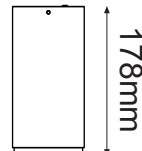

Serie PANDORA

Modelo: 22-2825-*

ø62mm

ø85mm

LEN-2825-36

Lente intercambiable a 36°
se vende por separado

-01 Blanco -07 Negro

CARACTERÍSTICAS DEL PRODUCTO:

GENERAL:

DESCRIPCIÓN: LUMINARIA LED A TECHO
TIPO DE LED: EDISON COB
WATTS: 25W
FLUJO LUMINOSO: 2250lm
TEMPERATURA DE COLOR: WW 3000K (Luz Cálida)
VOLTAJE: 100-240V
CRI: >90
VIDA ÚTIL: 30,000 h
MATERIAL: ALUMINIO

INFORMACIÓN FOTOMÉTRICA

ICONOGRAFÍA: