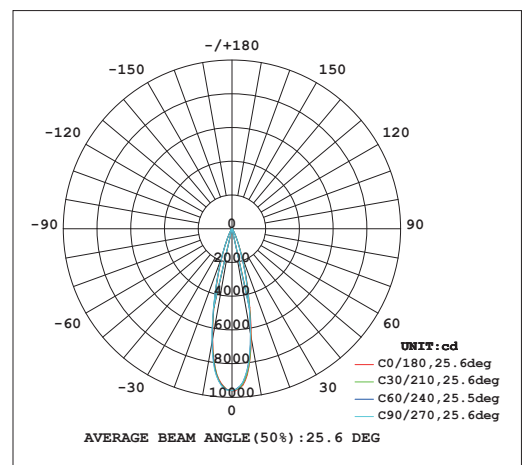

Serie PANDORA

Modelo: 22-2825-*

ø62mm

ø85mm

LEN-2825-36

Lente intercambiable a 36°
se vende por separado

-01 Blanco -07 Negro

CARACTERÍSTICAS DEL PRODUCTO:

GENERAL:

DESCRIPCIÓN: LUMINARIA LED A TECHO
TIPO DE LED: EDISON COB
WATTS: 25W
FLUJO LUMINOSO: 2250lm
TEMPERATURA DE COLOR: WW 3000K (Luz Cálida)
VOLTAJE: 100-240V
CRI: >90
VIDA ÚTIL: 30,000 h
MATERIAL: ALUMINIO

INFORMACIÓN FOTOMÉTRICA

ICONOGRAFÍA: