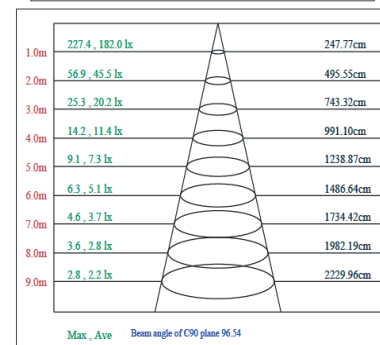

Serie SHARK

Modelo: 08-9002-*

-03 Gris -04 Grafito

CARACTERÍSTICAS DEL PRODUCTO:

GENERAL:

DESCRIPCIÓN: CORTESÍA OUTDOOR
TIPO DE LED: SMD2835
CANTIDAD DE LED: 26
WATTS: 8W
FLUJO LUMINOSO: 530lm
TEMPERATURA DE COLOR: WW3000K (Luz Cálida)
VIDA ÚTIL: 50,000 HRS
MATERIAL: ALUMINIO
*DRIVER INCLUIDO

INFORMACION FOTOMÉTRICA:

ICONOGRAFÍA:

8W	530 lm	SMD 2835	26 LED	130V	IP54	ALUM
----	-----------	-------------	-----------	------	------	------