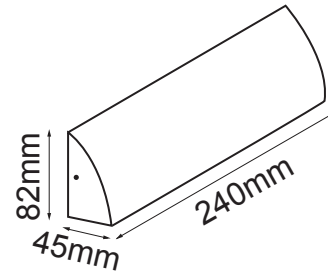

Serie SHARK

Modelo: 08-9002-*

-03 Gris -04 Grafito

CARACTERÍSTICAS DEL PRODUCTO:

GENERAL:

DESCRIPCIÓN: CORTESÍA OUTDOOR
TIPO DE LED: SMD2835
CANTIDAD DE LED: 26
WATTS: 8W
FLUJO LUMINOSO: 530lm
TEMPERATURA DE COLOR: WW3000K (Luz Cálida)
VIDA ÚTIL: 50,000 HRS
MATERIAL: ALUMINIO
*DRIVER INCLUIDO

INFORMACION FOTOMÉTRICA:

ICONOGRAFÍA:

8W	530 lm	SMD 2835	26 LED	130V	IP54	ALUM
----	-----------	-------------	-----------	------	------	------