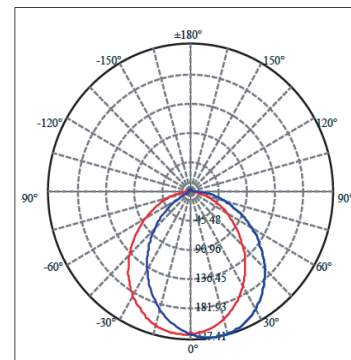

Serie SHARK

Modelo: 08-9002-*

-03 Gris -04 Grafito

CARACTERÍSTICAS DEL PRODUCTO:

GENERAL:

DESCRIPCIÓN: CORTESÍA OUTDOOR
TIPO DE LED: SMD2835
CANTIDAD DE LED: 26
WATTS: 8W
FLUJO LUMINOSO: 530lm
TEMPERATURA DE COLOR: WW3000K (Luz Cálida)
VIDA ÚTIL: 50,000 HRS
MATERIAL: ALUMINIO
*DRIVER INCLUIDO

INFORMACION FOTOMÉTRICA:

ICONOGRAFÍA:

8W	530 lm	SMD 2835	26 LED	130V	IP54	ALUM
----	-----------	-------------	-----------	------	------	------