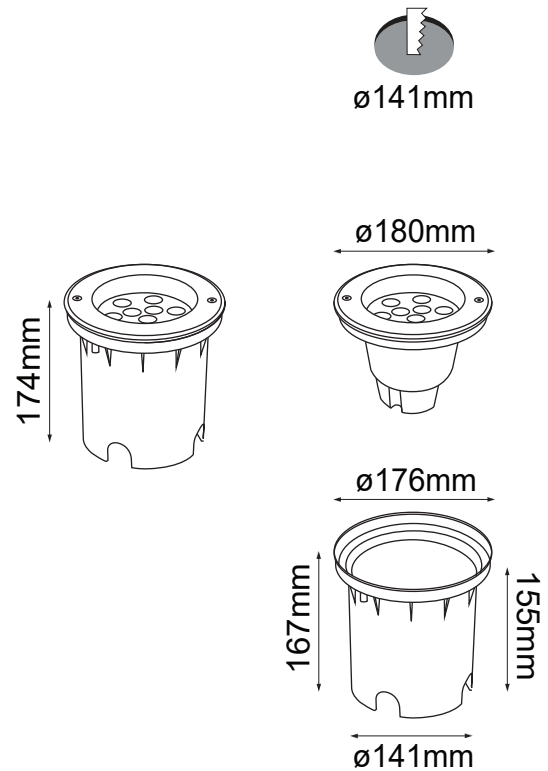

Serie ATLANTIC

Modelo: 07-6401-RGB

Adjustable 0-15°

Características del producto

Modelo	LED Watt	CCT	Voltaje	Flujo Luminoso	CRI	Ángulo	IP	IK	Material
07-6401-RGB	18W	RGB	12V		>80	45°	67	10	Tapa de SS316

NOTA: Requiere Controlador y Fuente de Poder