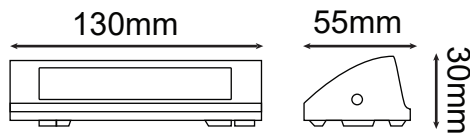

Serie ANDRÓMEDA

Modelo: 05-9001-WW

-01 Blanco -03 Gris

CARACTERÍSTICAS DEL PRODUCTO:

GENERAL:

DESCRIPCIÓN: LUMINARIO PARED
TIPO DE LED: SMD 2835
CANTIDAD DE LED: 15
WATTS: 3.5W
FLUJO LUMINOSO: 168lm
TEMPERATURA DE COLOR: WW3000K
(Luz Cálida)
VIDA ÚTIL: 50,000 HRS
MATERIAL: ALUMINIO

***Driver Incluido**

INFORMACIÓN FOTOMÉTRICA:

ICONOGRAFÍA: