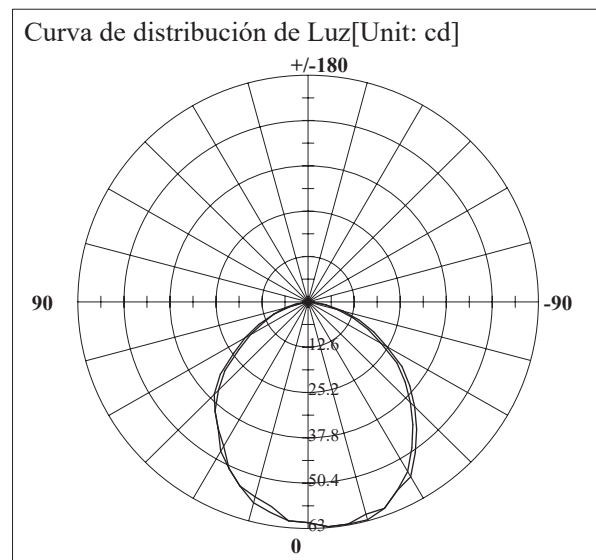

INFORMACIÓN FOTOMÉTRICA: