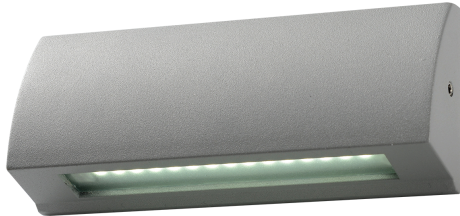

Serie ANDRÓMEDA

Modelo: 05-9001-WW

-01 Blanco -03 Gris

CARACTERÍSTICAS DEL PRODUCTO:

GENERAL:

DESCRIPCIÓN: LUMINARIO PARED
TIPO DE LED: SMD 2835
CANTIDAD DE LED: 15
WATTS: 3.5W
FLUJO LUMINOSO: 168lm
TEMPERATURA DE COLOR: WW3000K
(Luz Cálida)
VIDA ÚTIL: 50,000 HRS
MATERIAL: ALUMINIO