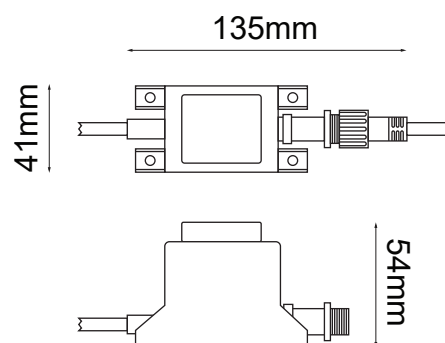

Serie CONUS

Modelo: 05-2801-* / 05-2807-* (Kit 3 Piezas)

ø70mm

CARACTERÍSTICAS DEL PRODUCTO:

GENERAL:

DESCRIPCIÓN: LUMINARIO PARED

TIPO DE LED: 5mm LED

CANTIDAD DE LED: 4

APLICACIÓN:

ICONOGRAFÍA:

.5W	20lm	5mm LED	4 LEDs	12V CA/CD	IP67	ALUM
-----	------	------------	-----------	--------------	------	------

ACCESORIOS

Modelo: TRA-0812

CARACTERÍSTICAS DEL PRODUCTO:

GENERAL:

DESCRIPCIÓN: TRANSFORMADOR DE VOLTAJE 127VCA / 12VCA PARA SERIE CONUS