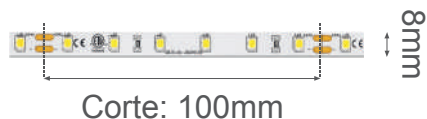

# Serie TIRAS LED

MODELO: FB-72282-\* 2835 Top LED (0.2W)

### GENERAL:

DESCRIPCIÓN:	Tira LED SMD 2835 encapsulado, acabado blanco, con cableado de oro altamente eficiente.
LED:	SMD 2835 Top LED
EMISIÓN LUMINOSA:	Luz Cálida WW (2900-3200K) / 1180lm/m Luz Neutra NW (3700-4250K) / 1280lm/m
DIMENSIONES:	L 5000 x W 1.2 x H 8mm
CORTE:	100mm/6LEDs
CONSUMO:	72W (14.4W/m)
CANTIDAD DE LED:	300 LEDs (60LEDs/m)
VOLTAJE	24V CD
CORRIENTE:	0.6A/M
IP:	20
HÚMEDAD RELATIVA:	40%~70%
TEMP AMBIENTE:	-20°C ~ 45°C
TIEMPO DE VIDA:	50,000 h