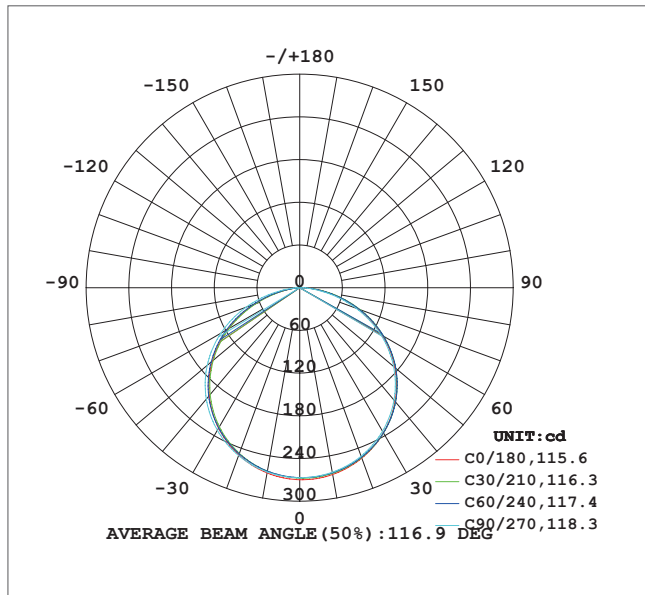

### GENERAL:

DESCRIPCIÓN:	Tira LED SMD 2835 encapsulado, acabado blanco, con cableado de oro altamente eficiente.
LED:	SMD 2835 Top LED
EMISIÓN LUMINOSA:	Luz Cálida WW (2900-3200K) / 1180lm/m Luz Neutra NW (3700-4250K) / 1280lm/m
DIMENSIONES:	L 5000 x W 1.2 x H 8mm
CORTE:	100mm/6LEDs
CONSUMO:	72W (14.4W/m)
CANTIDAD DE LED:	300 LEDs (60LEDs/m)
VOLTAJE	24V CD
CORRIENTE:	0.6A/M
IP:	20
HÚMEDAD RELATIVA:	40%~70%
TEMP AMBIENTE:	-20°C ~ 45°C
TIEMPO DE VIDA:	50,000 h

### ICONOGRAFÍA:

## DIAGRAMA DE DISTRIBUCIÓN DE LA LUZ