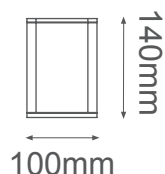

Serie NIX

Modelo: 22-2073-WW