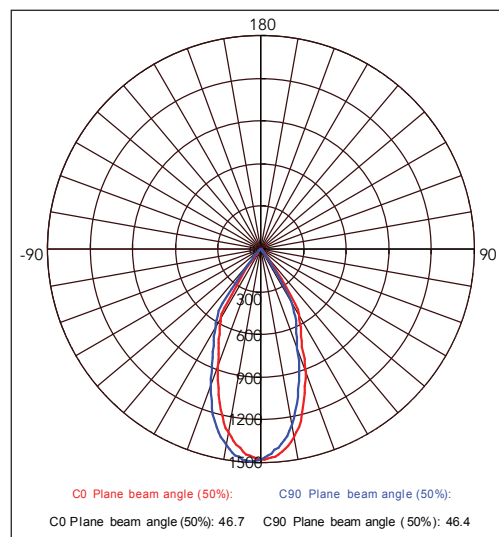

INFORMACIÓN FOTOMETRICA: