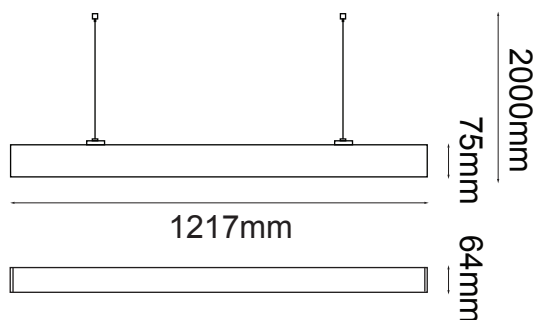

Serie LINE

Modelo: 22-2011-03/DW

-03 Gris

CARACTERÍSTICAS DEL PRODUCTO:

GENERAL:

DESCRIPCIÓN: PENDANT PROFESIONAL

TIPO DE LED: SMD 2835

CANTIDAD DE LED: 216

CRI:>80

WATTS: 40W

FLUJO LUMINOSO: 3600lm

TEMPERATURA DE COLOR: DW5000K(Luz de Día)

VIDA ÚTIL: 50,000 HRS

MATERIAL: ALUMINIO

***2 METROS DE CABLE**

ICONOGRAFÍA:

40W	3600 lm	SMD 2835	216 LEDs	85- 265V	IP20	 110°	ALUM +PC
------------	--------------------	---------------------	---------------------	---------------------	-------------	--	---------------------

Serie LINE

Modelo: 22-2011-03/DW

FOTOMETRÍA:

Serie LINE

Modelo: 22-2011-03/DW

INSTALACIÓN A SUSPENSIÓN

INSTALACIÓN A TECHO: