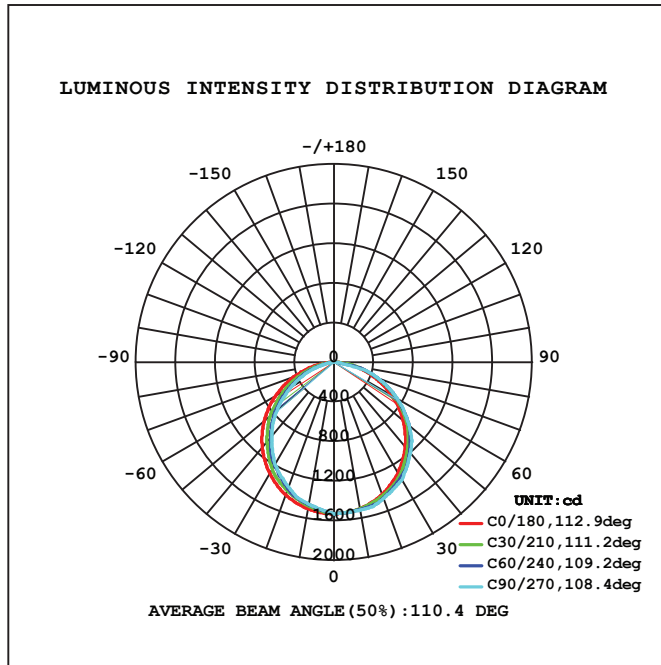

Serie LINE

Modelo: 22-2011-03/DW

FOTOMETRÍA: