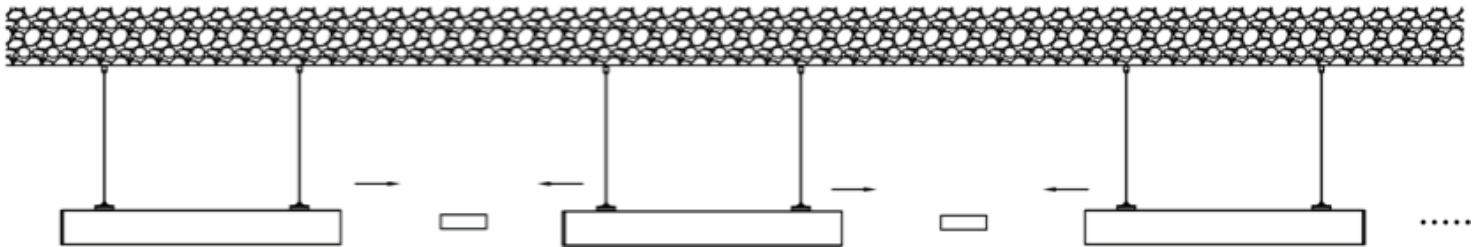

Modelo: 22-2011-03/DW

FOTOMETRÍA:

Serie LINE

Modelo: 22-2011-03/DW

INSTALACIÓN A SUSPENSIÓN

INSTALACIÓN A TECHO: