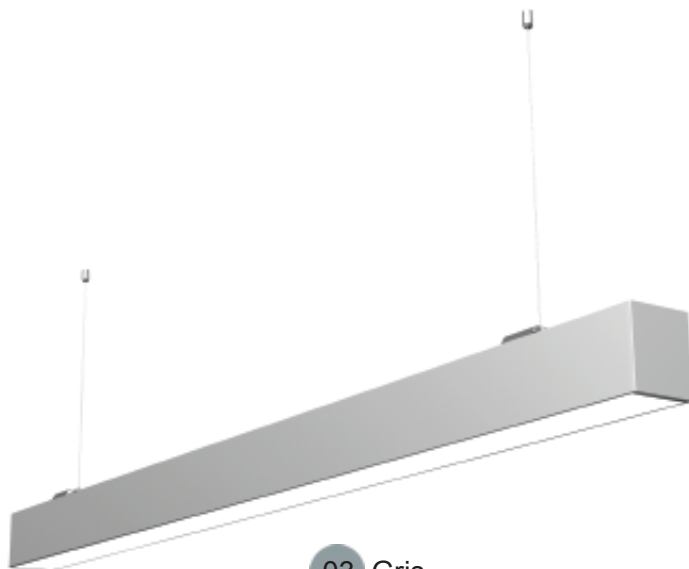

Serie LINE

Modelo: 22-2011-03/DW

-03 Gris

CARACTERÍSTICAS DEL PRODUCTO:

GENERAL:

DESCRIPCIÓN: PENDANT PROFESIONAL

TIPO DE LED: SMD 2835

CANTIDAD DE LED: 216

CRI:>80

WATTS: 40W

FLUJO LUMINOSO: 3600lm

TEMPERATURA DE COLOR: DW5000K(Luz de Día)

VIDA ÚTIL: 50,000 HRS

MATERIAL: ALUMINIO

***2 METROS DE CABLE**

ICONOGRAFÍA:

40W	3600 lm	SMD 2835	216 LEDs	85- 265V	IP20	 110°	ALUM +PC
------------	--------------------	---------------------	---------------------	---------------------	-------------	--	---------------------

Serie LINE