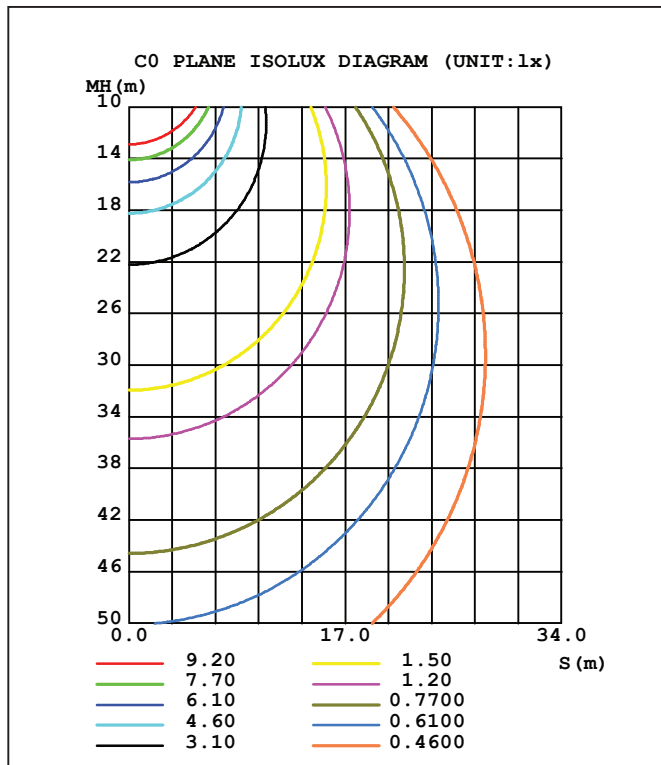

Serie LINE

Modelo: 22-2011-03/DW

FOTOMETRÍA: