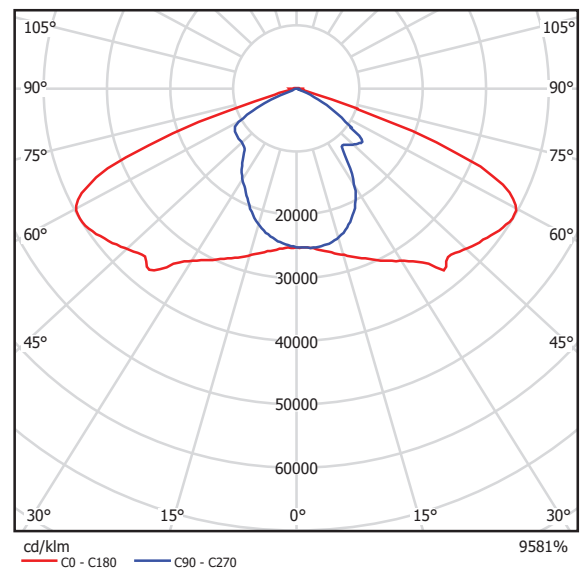

Serie URBANA

Modelo: 15-0150-60-CW

CARACTERÍSTICAS DEL PRODUCTO:

GENERAL:

DESCRIPCIÓN: LUMINARIO URBANO

TIPO DE LED: BRIDGELUX COB

CANTIDAD DE LED: 3

WATTS: 150W

FLUJO LUMINOSO: 13500lm

TEMPERATURA DE COLOR: CW6000K(Luz Fría)

VIDA ÚTIL: 50,000 HRS

MATERIAL: ALUMINIO + CRISTAL TEMP

*Driver Incluido

INFORMACIÓN FOTOMETRICA:

ICONOGRAFÍA: