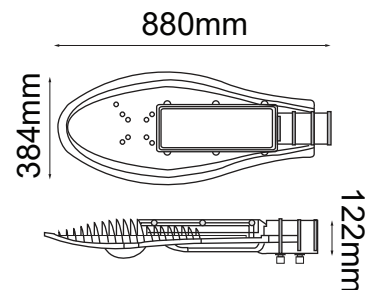

Serie URBANA

Modelo: 15-0150-60-CW

CARACTERÍSTICAS DEL PRODUCTO:

GENERAL:

DESCRIPCIÓN: LUMINARIO URBANO

TIPO DE LED: BRIDGELUX COB

CANTIDAD DE LED: 3

WATTS: 150W

FLUJO LUMINOSO: 13500lm

TEMPERATURA DE COLOR: CW6000K(Luz Fría)

VIDA ÚTIL: 50,000 HRS

MATERIAL: ALUMINIO + CRISTAL TEMP

*Driver Incluido

INFORMACIÓN FOTOMETRICA:

ICONOGRAFÍA: