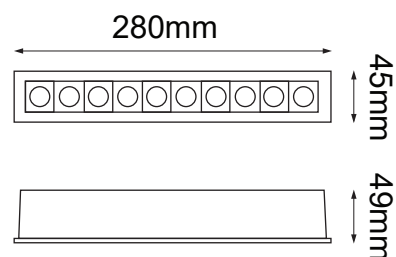

Serie VULCANO

Modelo: 06-7010-WW

-01 Blanco -07 Negro

CARACTERÍSTICAS DEL PRODUCTO:

GENERAL:

DESCRIPCIÓN: EMPOTRABLE A TECHO

TIPO DE LED: **OSRAM** LED

CANTIDAD DE LED: 10

WATTS: 20W

FLUJO LUMINOSO: 1600 lm

TEMPERATURA DE COLOR: WW 3000K (Luz Cálida)

CRI: >90

VIDA ÚTIL: 30,000 h

MATERIAL: ALUMINIO

ICONOGRAFÍA: