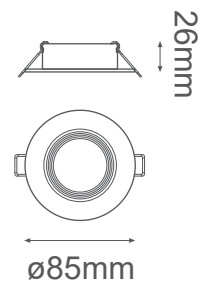

Serie NOX

Modelo: 06-2901-*