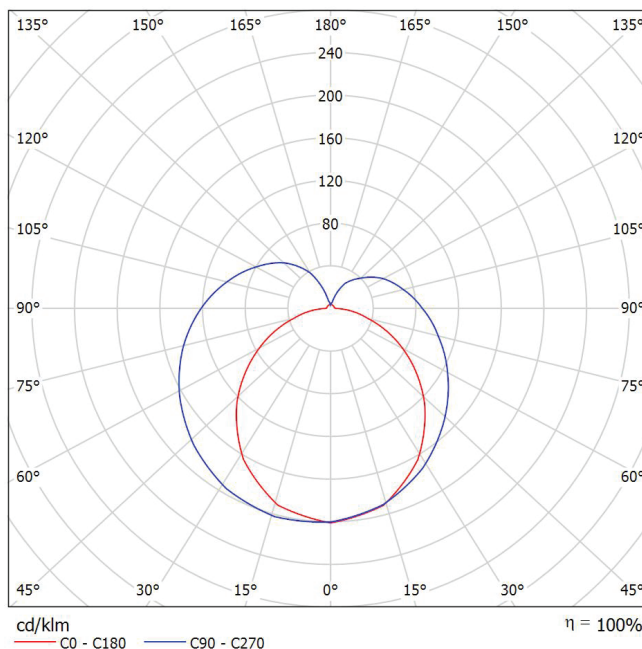

Serie TUBO DE LED

Modelo: 00-2902-*

CARACTERÍSTICAS DEL PRODUCTO:

GENERAL:

DESCRIPCIÓN: TUBO DE LED CRISTAL

TIPO DE LED: SMD 2835

CANTIDAD DE LED: 48

WATTS: 10W

FLUJO LUMINOSO: 1000 lm

TEMPERATURA DE COLOR:

WW 3000K (Luz Cálida)

NW 4100K (Luz Neutra)

CW 6500K (Luz Fría)

VIDA ÚTIL: 50,000 HRS

MATERIAL: CRISTAL + PET

***DRIVER INCLUIDO**

INFORMACIÓN FOTOMÉTRICA:

ICONOGRAFÍA: