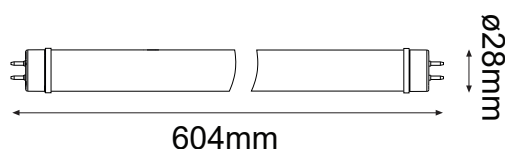

Serie TUBO DE LED

Modelo: 00-2902-*

CARACTERÍSTICAS DEL PRODUCTO:

GENERAL:

DESCRIPCIÓN: TUBO DE LED CRISTAL

TIPO DE LED: SMD 2835

CANTIDAD DE LED: 48

WATTS: 10W

FLUJO LUMINOSO: 1000 lm

TEMPERATURA DE COLOR:

WW 3000K (Luz Cálida)

NW 4100K (Luz Neutra)

CW 6500K (Luz Fría)

VIDA ÚTIL: 50,000 HRS

MATERIAL: CRISTAL + PET

***DRIVER INCLUIDO**

INFORMACIÓN FOTOMÉTRICA:

ICONOGRAFÍA: