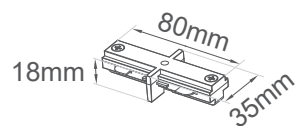

Serie REEL

Riel de sobreponer de 3 cables

TRK-1000-*

-01 Blanco -07 Negro

Longitud: 1m

NOTA: Incluye un Conector inicial con acometida y una Tapa final.
Accesorios se venden por separado.

Sugerencia de uso.

Serie REEL

Accesorios para Riel de sobreponer de 3 cables

CON-B2-*

Conector de continuidad interno

-01 Blanco -07 Negro

CON-L3-*

Conector en "L"

-01 Blanco -07 Negro

CON-T4-*

Conector en "T"

-01 Blanco -07 Negro

CON-X5-*

Conector en "X"

-01 Blanco -07 Negro

CON-F6-*

Conector flexible ángulo ajustable