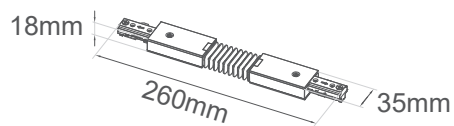

Serie REEL

Riel de sobreponer de 3 cables

TRK-1000-*

-01 Blanco -07 Negro

Longitud: 1m

NOTA: Incluye un Conector inicial con acometida y una Tapa final.
Accesorios se venden por separado.

Sugerencia de uso.

Serie REEL

Accesorios para Riel de sobreponer de 3 cables

CON-B2-*

Conector de continuidad interno

-01 Blanco -07 Negro

CON-L3-*

Conector en "L"

-01 Blanco -07 Negro

CON-T4-*

Conector en "T"

-01 Blanco -07 Negro

CON-X5-*

Conector en "X"

-01 Blanco -07 Negro

CON-F6-*

Conector flexible ángulo ajustable

-01 Blanco -07 Negro

Serie REEL

Mapa de Riel TRK-1000-* y conectores