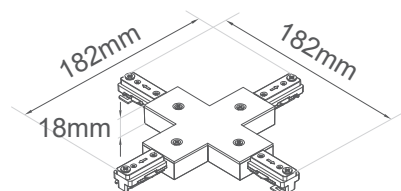

CON-T4-*

Conector en "T"

-01 Blanco -07 Negro

CON-X5-*

Conector en "X"

-01 Blanco -07 Negro

CON-F6-*

Conector flexible ángulo ajustable

-01 Blanco -07 Negro

Serie REEL

Mapa de Riel TRK-1000-* y conectores