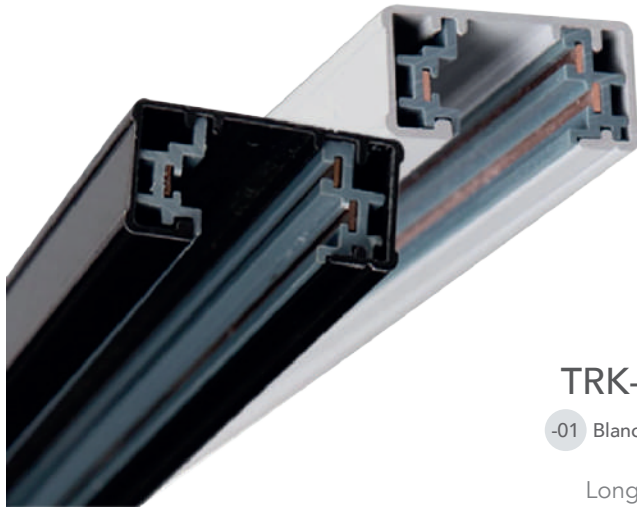

Serie REEL

Riel de sobreponer de 3 cables

TRK-1000-*

-01 Blanco -07 Negro

Longitud: 1m

NOTA: Incluye un Conector inicial con acometida y una Tapa final.
Accesorios se venden por separado.

Sugerencia de uso.

Serie REEL

Accesorios para Riel de sobreponer de 3 cables

CON-B2-*

Conector de continuidad interno

-01 Blanco -07 Negro

CON-L3-*

Conector en "L"

-01 Blanco -07 Negro

CON-T4-*

Conector en "T"

-01 Blanco -07 Negro

CON-X5-*

Conector en "X"

-01 Blanco -07 Negro

CON-F6-*

Conector flexible ángulo ajustable

-01 Blanco -07 Negro

Serie REEL

Mapa de Riel TRK-1000-* y conectores