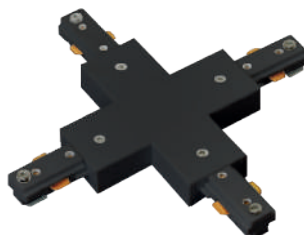

Serie REEL

Riel de sobreponer de 3 cables

TRK-1000-*

-01 Blanco -07 Negro

Longitud: 1m

NOTA: Incluye un Conector inicial con acometida y una Tapa final.
Accesorios se venden por separado.

Sugerencia de uso.

Serie REEL

Accesorios para Riel de sobreponer de 3 cables

CON-B2-*

Conector de continuidad interno

-01 Blanco -07 Negro

CON-L3-*

Conector en "L"

-01 Blanco -07 Negro

CON-T4-*

Conector en "T"

-01 Blanco -07 Negro

CON-X5-*

Conector en "X"

-01 Blanco -07 Negro

CON-F6-*

Conector flexible ángulo ajustable

-01 Blanco -07 Negro

Serie REEL

Mapa de Riel TRK-1000-* y conectores