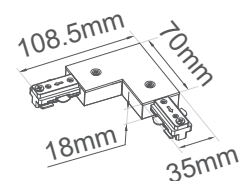

Serie REEL

Riel de sobreponer de 3 cables

TRK-1000-*

-01 Blanco -07 Negro

Longitud: 1m

NOTA: Incluye un Conector inicial con acometida y una Tapa final.
Accesorios se venden por separado.

Sugerencia de uso.

Serie REEL

Accesorios para Riel de sobreponer de 3 cables

CON-B2-*

Conector de continuidad interno

-01 Blanco -07 Negro

CON-L3-*

Conector en "L"

-01 Blanco -07 Negro

CON-T4-*

Conector en "T"

-01 Blanco -07 Negro

CON-X5-*

Conector en "X"

-01 Blanco -07 Negro

CON-F6-*

Conector flexible ángulo ajustable