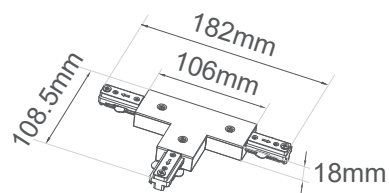

Serie REEL

Riel de sobreponer de 3 cables

TRK-1000-*

-01 Blanco -07 Negro

Longitud: 1m

NOTA: Incluye un Conector inicial con acometida y una Tapa final.
Accesorios se venden por separado.

Sugerencia de uso.

Serie REEL

Accesorios para Riel de sobreponer de 3 cables

CON-B2-*

Conector de continuidad interno

-01 Blanco -07 Negro

CON-L3-*

Conector en "L"

-01 Blanco -07 Negro

CON-T4-*

Conector en "T"

-01 Blanco -07 Negro

CON-X5-*

Conector en "X"

-01 Blanco -07 Negro

CON-F6-*

Conector flexible ángulo ajustable