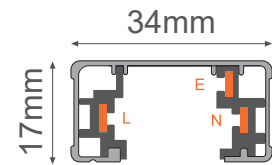

Serie REEL

Riel de sobreponer de 3 cables

TRK-1000-*

-01 Blanco -07 Negro

Longitud: 1m

NOTA: Incluye un Conector inicial con acometida y una Tapa final.
Accesorios se venden por separado.

Sugerencia de uso.

Serie REEL

Accesorios para Riel de sobreponer de 3 cables

CON-B2-*

Conector de continuidad interno

-01 Blanco -07 Negro

CON-L3-*

Conector en "L"

-01 Blanco -07 Negro

CON-T4-*

Conector en "T"

-01 Blanco -07 Negro

CON-X5-*

Conector en "X"

-01 Blanco -07 Negro

CON-F6-*

Conector flexible ángulo ajustable

-01 Blanco -07 Negro

Serie REEL

Mapa de Riel TRK-1000-* y conectores