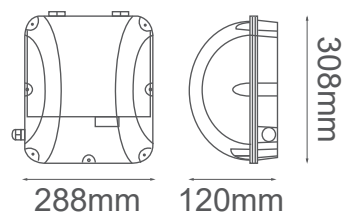

Serie PARIS

Modelo: 27-4001-40-NW

CARACTERÍSTICAS DEL PRODUCTO:

GENERAL:

DESCRIPCIÓN: LUMINARIO PARED

TIPO DE LED: bridgelux COB

CANTIDAD DE LED: 1

WATTS: 50W

FLUJO LUMINOSO: 4000lm

TEMPERATURA DE COLOR: NW 4000K (Luz Neutra)

VIDA ÚTIL: 50,000 h

MATERIAL: ALUMINIO + PC

***DRIVER INCLUIDO.**

NOTA: FOTOCELDA SE VENDE POR SEPARADO.

ICONOGRAFÍA:

50W	4000 lm	<small>bridgelux</small> COB	1 LED	85- 265V	IP65	 120°	ALUM +PC
-----	------------	---------------------------------	----------	-------------	------	----------	-------------