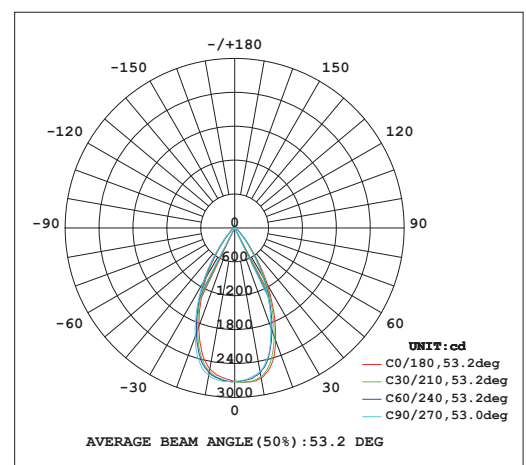

Serie PANDORA

Modelo: 12-2825-*

LENTE INTERCAMBIABLE A 36°
SE VENDE POR SEPARADO

-01 Blanco -07 Negro

CARACTERÍSTICAS DEL PRODUCTO:

GENERAL:

DESCRIPCIÓN: SOBREPONER A TECHO
TIPO DE LED: EDISON COB
WATTS: 25W
FLUJO LUMINOSO: 2250lm
TEMPERATURA DE COLOR: WW 3000K (Luz Cálida)
VOLTAJE: 100-240V
CRI: >90
VIDA ÚTIL: 30,000 h
MATERIAL: ALUMINIO

INFORMACIÓN FOTOMÉTRICA

ICONOGRAFÍA: