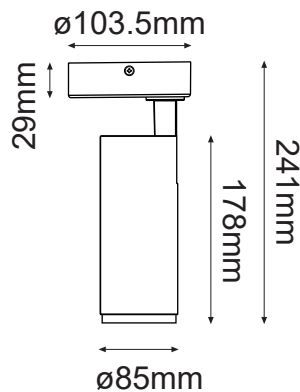

Serie PANDORA

Modelo: 12-2825-*

LENTE INTERCAMBIABLE A 36°
SE VENDE POR SEPARADO

-01 Blanco -07 Negro

CARACTERÍSTICAS DEL PRODUCTO:

GENERAL:

DESCRIPCIÓN: SOBREPONER A TECHO
TIPO DE LED: EDISON COB
WATTS: 25W
FLUJO LUMINOSO: 2250lm
TEMPERATURA DE COLOR: WW 3000K (Luz Cálida)
VOLTAJE: 100-240V
CRI: >90
VIDA ÚTIL: 30,000 h
MATERIAL: ALUMINIO

INFORMACIÓN FOTOMÉTRICA

ICONOGRAFÍA: