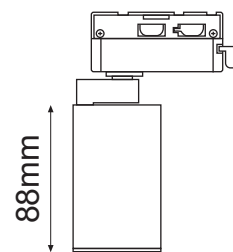

Serie HÉRCULES II

Modelo: 11-2409-*

-01 Blanco

-07 Negro

Características del producto

Modelo	Base	Voltaje	IP	Material
11-2409-*	GU10	AC 100-240V	20	Aluminio

*Riel se vende por separado