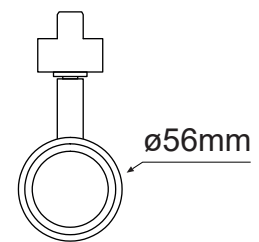

Serie HÉRCULES II

Modelo: 11-2409-*

-01 Blanco

-07 Negro

Características del producto

Modelo	Base	Voltaje	IP	Material
11-2409-*	GU10	AC 100-240V	20	Aluminio

*Riel se vende por separado