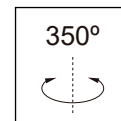

Serie HÉRCULES II

Modelo: 11-2409-*

-01 Blanco

-07 Negro

Características del producto

Modelo	Base	Voltaje	IP	Material
11-2409-*	GU10	AC 100-240V	20	Aluminio

*Riel se vende por separado