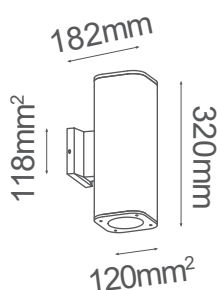

Serie ARIA

Modelo: 05-5032-*

-03 Gris -04 Grafito

CARACTERÍSTICAS DEL PRODUCTO:

GENERAL:

DESCRIPCIÓN: LUMINARIO DE PARED PARA EXTERIOR

BASE: 2*E26

TIPO DE FOCO: 2*PAR20 (SE VENDEN POR SEPARADO)

WATTS: 2*MÁX. 60W c/u

VOLTAJE: 120-240V

MATERIAL: ALUMINIO

ICONOGRAFÍA: