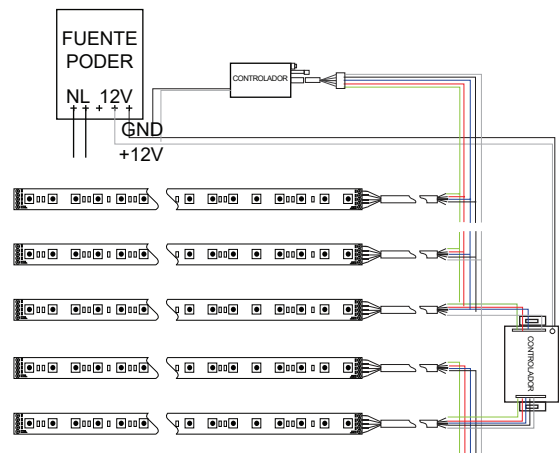

DIAGRAMA DE INSTALACIÓN: