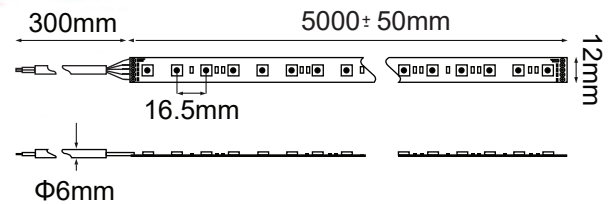

# Serie TIRAS LED

MODELO: FS-96555-\* RGBW Top LED

¡Todo en uno!

- Rojo
- Verde
- Azul
- Blanco

### GENERAL:

EMISIÓN LUMINOSA:	RGB+NW (Luz Neutra NW (3900-4300K) / 1008 lm/m)
DIMENSIONES:	5000 x 12x2.3mm
CORTE:	100mm/6LEDs
CONSUMO:	96W (19.2W/m)
CANTIDAD DE LED:	300 LEDs (60LEDs/m)
VOLTAJE	24V CD
CORRIENTE:	4A (80mA por unidad)
IP:	IP54
HÚMEDAD RELATIVA:	40%-70%
TEMP AMBIENTE:	-20°C - 45°C