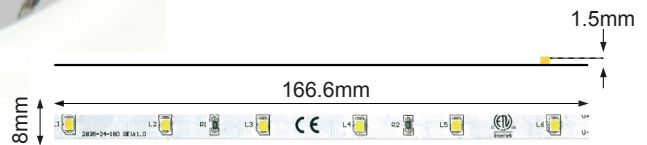

Serie TIRAS LED

MODELO: FB-43282-* 2835 Top LED (0.2W)

CARACTERÍSTICAS DEL PRODUCTO:

GENERAL:

EMISIÓN LUMINOSA: Luz Cálida WW(2900-3100K)/ 684 lm/m
Luz Neutra NW(3700-4250K)/ 792 lm/m
Luz Fría CW(5700-6500K) / 792 lm/m

DIMENSIONES: 5000 x 8 x 1.5mm

CORTE: 166.6mm/6LEDs

CONSUMO: 43.2W (8.64W/m)

CANTIDAD DE LED: 180 LEDs (36LEDs/m)

VOLTAJE 24V CD

CORRIENTE: 1.8A (60mA por unidad)

IP: IP20

HÚMEDAD RELATIVA: 40%-70%