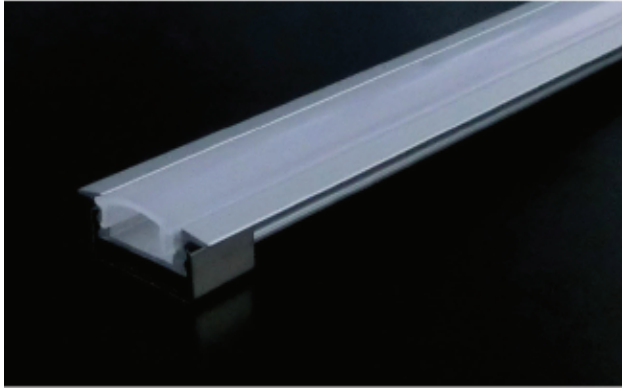

# Serie PERFILES

Modelo: AP-2507

### GENERAL:

DESCRIPCIÓN: Perfil de Aluminio para Tiras LED

TAMAÑO: W25\*H7mm

LONGITUD: 2m

MATERIAL:

1. Perfil de Aluminio 6063 con aleación de Óxido en la superficie
2. Cubierta de PC opalino
3. Tapas de Plástico
4. Grapa de Acero Inoxidable