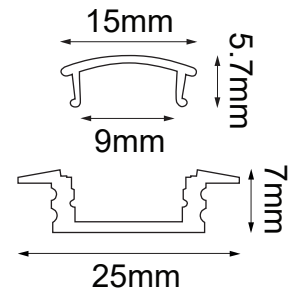

Serie PERFILES

Modelo: AP-2507

CARACTERÍSTICAS DEL PRODUCTO:

GENERAL:

DESCRIPCIÓN: Perfil de Aluminio para Tiras LED

TAMAÑO: W25*H7mm

LONGITUD: 2m

MATERIAL:

1. Perfil de Aluminio 6063 con aleación de Óxido en la superficie
2. Cubierta de PC opalino
3. Tapas de Plástico
4. Grapa de Acero Inoxidable