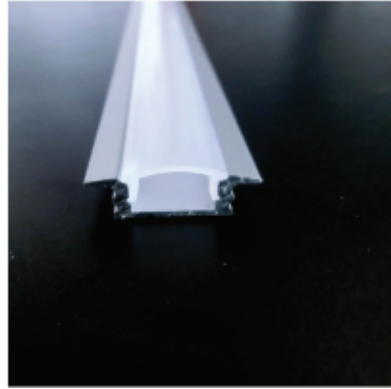

# Serie PERFILES

Modelo: AP-2507

### GENERAL:

DESCRIPCIÓN: Perfil de Aluminio para Tiras LED

TAMAÑO: W25\*H7mm

LONGITUD: 2m

MATERIAL:

1. Perfil de Aluminio 6063 con aleación de Óxido en la superficie
2. Cubierta de PC opalino
3. Tapas de Plástico
4. Grapa de Acero Inoxidable