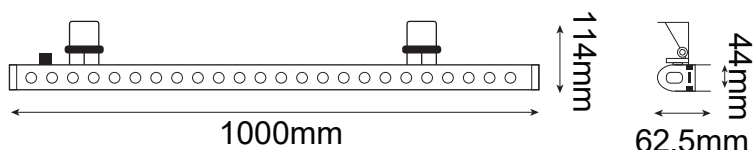

Serie MEDUSA

Modelo: 90-3202-*

CARACTERÍSTICAS DEL PRODUCTO:

GENERAL:

DESCRIPCIÓN: REFLECTOR

TIPO DE LED: **CREE** XP

CANTIDAD DE LED: 24

WATTS: 24W

FLUJO LUMINOSO: 2100lm

TEMPERATURA DE COLOR: WW3000K(Luz Cálida) / NW 4000K(Luz Neutra)

VIDA ÚTIL: 50,000 HRS

MATERIAL: ALUMINIO + CRISTAL TEMPLADO

*Driver Incluido

ICONOGRAFÍA: