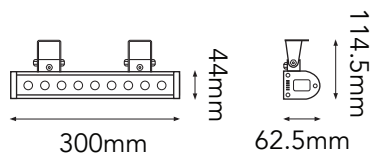

Serie MEDUSA

Modelo: 90-3201-*

CARACTERÍSTICAS DEL PRODUCTO:

GENERAL:

DESCRIPCIÓN: REFLECTOR

TIPO DE LED: **CREE** XP

CANTIDAD DE LED: 9

WATTS: 9W

FLUJO LUMINOSO: 720lm

TEMPERATURA DE COLOR: WW3000K(Luz Cálida)

VIDA ÚTIL: 50,000 HRS

MATERIAL: ALUMINIO

ICONOGRAFÍA: