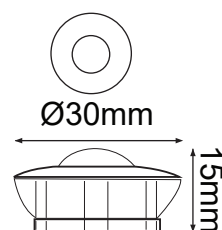

Serie CORAL

Modelo: 86-1702-KIT-*

CARACTERÍSTICAS DEL PRODUCTO:

GENERAL:

DESCRIPCIÓN: DOWNLIGHT KIT 3 PIEZAS

TIPO DE LED: **CREE** LED

CANTIDAD DE LED: 3

WATTS: 3x1W

FLUJO LUMINOSO: 3x68lm

TEMPERATURA DE COLOR: WW3000K (Luz Cálida) / NW4000K (Luz Neutra)

CRI >80

VIDA ÚTIL: 50,000 HRS

MATERIAL: PVC

*Driver Incluido

ICONOGRAFÍA: