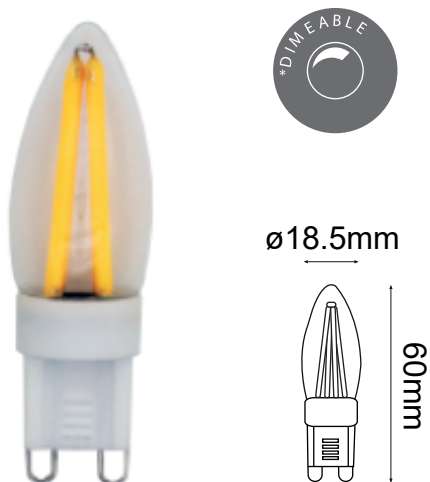

Serie FOCOS LED

Modelo: 80-2503

CARACTERÍSTICAS DEL PRODUCTO:

GENERAL:

DESCRIPCIÓN: FOCO DE LED MINI VELA

TIPO DE LED: FILAMENT SAPPHIRE

CANTIDAD DE LED: 4

CRI: >80

WATTS: 3W

FLUJO LUMINOSO: 300 lm

TEMPERATURA DE COLOR: WW 3000K (Luz Cálida)

VIDA ÚTIL: 30,000 HRS

MATERIAL: CERÁMICA Y CRISTAL

***DIMEABLE**

ICONOGRAFÍA: