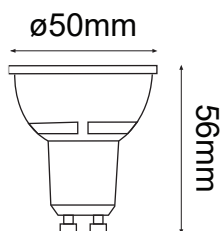

Serie FOCOS LED

Modelo: 80-2225-*

CARACTERÍSTICAS DEL PRODUCTO:

GENERAL:

DESCRIPCIÓN: FOCO DE LED

TIPO DE LED: 2835 SMD

FORMA DE BULBO: MR16

BASE: GU10

CANTIDAD DE LED: 5

WATTS: 5W

TIPO DE DISTRIBUCIÓN ESPACIAL: DIRECCIONAL

FLUJO LUMINOSO: 400lm

TEMPERATURA DE COLOR: 2700K / WW 3000K / NW 4000K / CW 6000K

CRI: >80

VIDA ÚTIL: 15,000 h

MATERIAL: PLÁSTICO + ALUMINIO INTERIOR