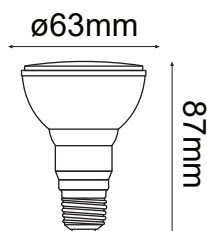

Serie FOCOS LED

Modelo: 80-2003-*