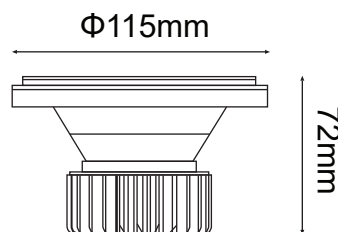

Serie FOCOS LED

Modelo: 80-1112-WW