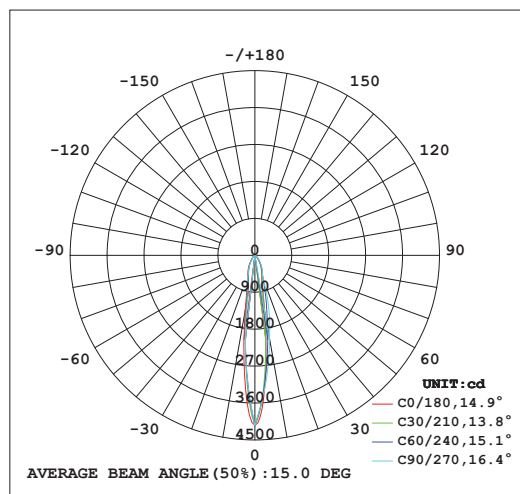

INFORMACIÓN FOTOMETRICA: