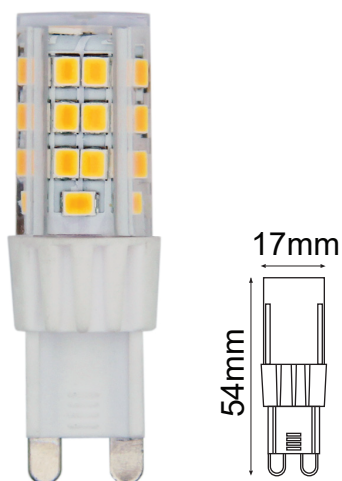

# Serie FOCOS LED

Modelo: 80-0924

### GENERAL:

DESCRIPCIÓN: FOCO DE LED

TIPO DE LED: 2835 SMD

CANTIDAD DE LED: 51

CRI: >80

WATTS: 3.5W

FLUJO LUMINOSO: 380lm

TEMPERATURA DE COLOR: WW3000K (Luz Cálida) / NW4000K (Luz Neutra)

VIDA ÚTIL: 30,000 HRS

MATERIAL: CERÁMICA + PC