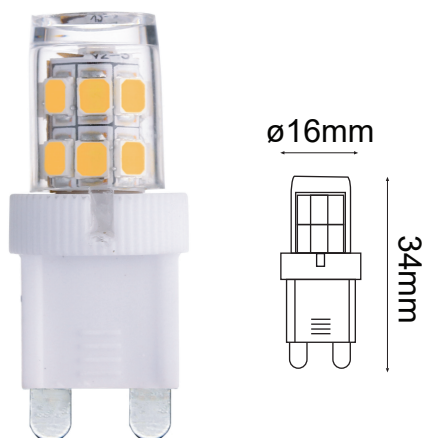

Serie FOCOS LED

Modelo: 80-0923

CARACTERÍSTICAS DEL PRODUCTO:

GENERAL:

DESCRIPCIÓN: FOCO DE LED

TIPO DE LED: 2835 SMD

CANTIDAD DE LED: 17

CRI: >80

WATTS: 2.5W

FLUJO LUMINOSO: 220lm

TEMPERATURA DE COLOR: WW 3000K (Luz Cálida)

VIDA ÚTIL: 30,000 HRS

MATERIAL: CERÁMICA + PC

ICONOGRAFÍA: