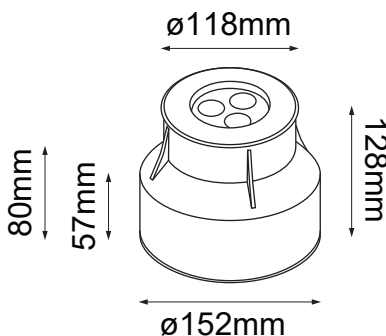

Serie HYDRA

Modelo: 77-6015-RGB

CARACTERÍSTICAS DEL PRODUCTO:

GENERAL:

DESCRIPCIÓN: LUMINARIA RGB PARA TRABAJAR SUMERGIDA

WATTS: 5W

TEMPERATURA DE COLOR: RGB CAMBIO DE COLOR

VOLTAJE: 24V DC

VIDA ÚTIL: 30,000 h

MATERIAL: TAPA DE ACERO INOX. 316 + HOUSING PLÁSTICO + CABLE DE 5m

***REQUIERE CONTROLADOR Y FUENTE DE PODER**

ICONOGRAFÍA: