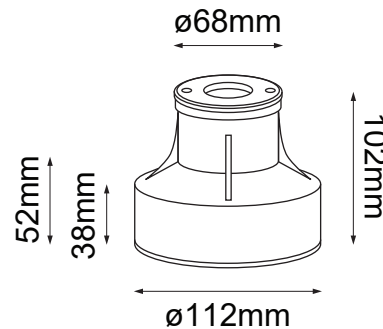

Serie HYDRA

Modelo: 77-6013-RGB