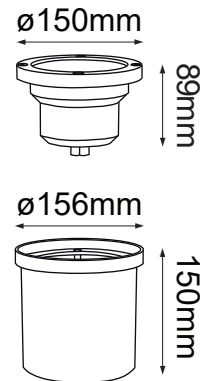

Serie HYDRA

Modelo: 77-4703-*

Funciona solo debajo del agua

CARACTERÍSTICAS DEL PRODUCTO:

GENERAL:

Descripción: Luminario sumergible

Tipo de LED: Power LED

Cantidad de LED: 9

Watts: 12W

Flujo Luminoso: 630 lm

Temperatura de Color: WW 3000K (Luz Cálida) / NW 4000K (Luz Neutra)

Vida útil: 50,000 hrs

Material: Acero Inoxidable 316 (SS316) + Cristal Templado

*Cable de 5m

*Sumergible hasta 60cm