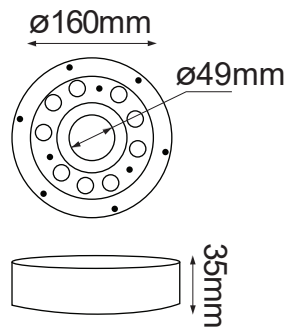

Serie: DELTA

Modelo: 77-0393-RGB

Funciona solo debajo del agua

Versión **RGB**

CARACTERÍSTICAS DEL PRODUCTO:

GENERAL:

Descripción: Luminario sumergible

Tipo de LED: SMD **CREE**

Cantidad de LED: 9

Watts: 31.5W

Temperatura de Color: RGB Cambio de Color

Vida útil: 50,000 hrs

Material: Acero Inoxidable 316 (SS316)

***Cable de 3m**

***Requiere Fuente de Poder**

ICONOGRAFÍA: