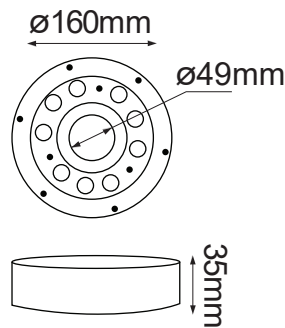

Serie: DELTA

Modelo: 77-0391-*

Funciona solo debajo del agua

CARACTERÍSTICAS DEL PRODUCTO:

GENERAL:

Descripción: Luminario sumergible

Tipo de LED: SMD **CREE**

Cantidad de LED: 9

Watts: 13.5W

Flujo Luminoso: 720 lm

Temperatura de Color: WW 3000K (Luz Cálida) / NW 5000K (Luz Neutra)

Vida útil: 50,000 hrs

Material: Acero Inoxidable 316 (SS316)

*Cable de 3m

*Requiere Fuente de Poder

*Disponible también en RGB