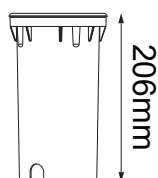

Serie ATLANTIC II

Modelo: 7-06210-*

Ø120mm

206mm

CARACTERÍSTICAS DEL PRODUCTO:

GENERAL:

DESCRIPCIÓN: EMPOTRADO PISO

TIPO DE LED: **CREE** LED

CANTIDAD DE LED: 3

WATTS: 6W

FLUJO LUMINOSO: 400lm

TEMPERATURA DE COLOR: WW 3000K (Luz Cálida)

VIDA ÚTIL: 50,000 HRS

MATERIAL: ALUMINIO + CRISTAL + TAPA DE ACERO INOX 316

ICONOGRAFÍA: